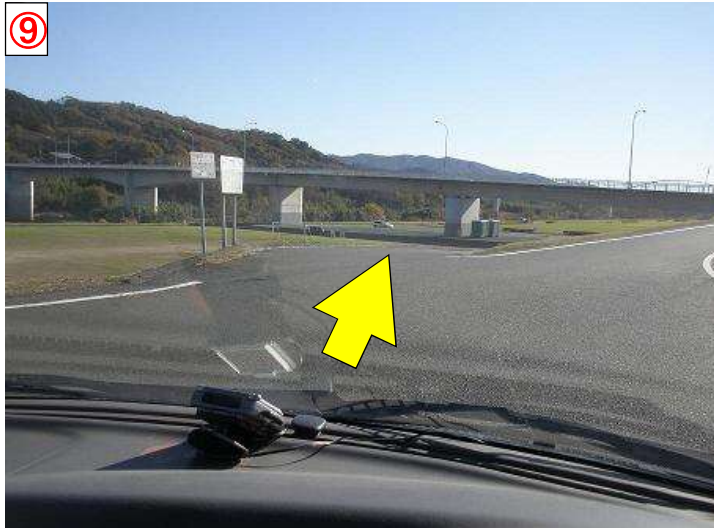

**グランプリから
スタコン撮影場所への
道のり**

- ・グランプリより約4km
- ・カルビ1丁を左折後、
道なりに直進で目的地に到着

国道151号線を南へ

カルビ1丁を左折

道なりに真っ直ぐ

交番を右手に見ながら直進

たまに遅っているので注意

対向車に注意しながら直進

⑥

堤防に登って行く

⑦

堤防を横断
車に注意

⑧

ここから上がってくる車に注意

⑨

橋の下をくぐって奥へ進む