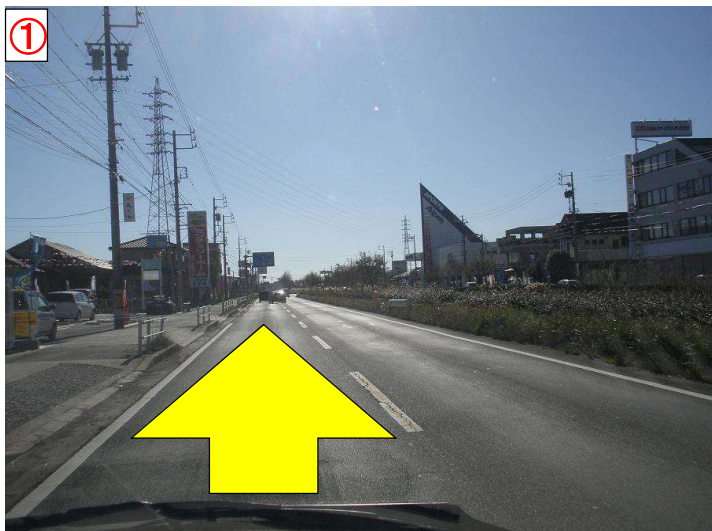

**グランプリから
スタコン撮影場所への
道のり**

- ・グランプリより約4km
- ・カルビ1丁を左折後、
道なりに直進で目的地に到着

国道151号線を南へ

カルビ1丁を左折

道なりに真っ直ぐ

交番を右手に見ながら直進

たまに遅っているので注意

対向車に注意しながら直進

⑥

堤防に登って行く

⑦

堤防を横断
車に注意

⑧

ここから上がってくる車に注意

⑨

橋の下をくぐって奥へ進む