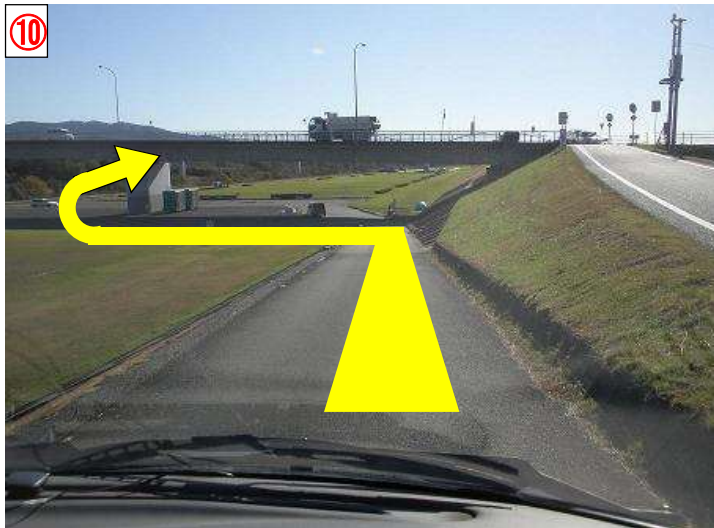

**グランプリから
スタコン撮影場所への
道のり**

- ・グランプリより約4km
- ・カルビ1丁を左折後、
道なりに直進で目的地に到着

国道151号線を南へ

カルビ1丁を左折

道なりに真っ直ぐ

交番を右手に見ながら直進

たまに遅っているので注意

対向車に注意しながら直進

⑥

堤防に登って行く

⑦

堤防を横断
車に注意

⑧

ここから上がってくる車に注意

⑨

橋の下をくぐって奥へ進む

⑩

アーチ橋を越えて奥へ直進

⑪