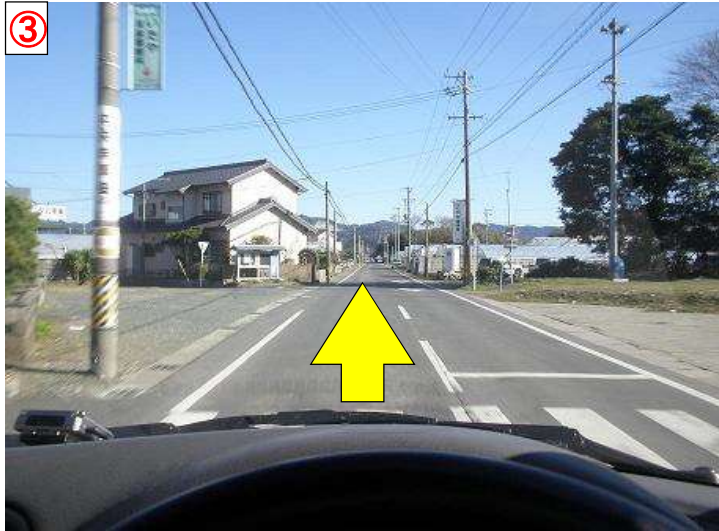

**グランプリから
スタコン撮影場所への
道のり**

- ・グランプリより約4km
- ・カルビ1丁を左折後、
道なりに直進で目的地に到着

国道151号線を南へ

カルビ1丁を左折

道なりに真っ直ぐ

交番を右手に見ながら直進

たまに遅っているので注意

対向車に注意しながら直進

⑥

堤防に登って行く

⑦

堤防を横断
車に注意

⑧

ここから上がってくる車に注意

⑨

橋の下をくぐって奥へ進む